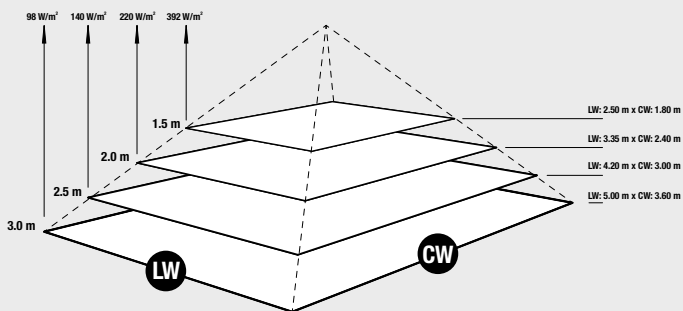

Warmte-uitstralingsdiagram | Puissance calorifique

Afmetingen | Dimensions

1. Totale lengte | Longueur totale	520 mm
2. Hoogte | Hauteur	92 mm
3. Breedte | Largeur	200 mm
4. Totale hoogte | Hauteur totale	265 mm
5. Kantelhoek | Plage de basculement	45°
eenzijdig | unilatéral	

Accessoires | Accessoires

Dim-module zonder handzender | module DIMM, sans émetteur de poche

Somfy RTS | Somfy RTS

4-kanaals handzender | 4 canaux portable émetteur

T-wandbeugel | T-support mural

Aansluitkabel, zwart of wit | Conduite de raccordement, noir ou blanc