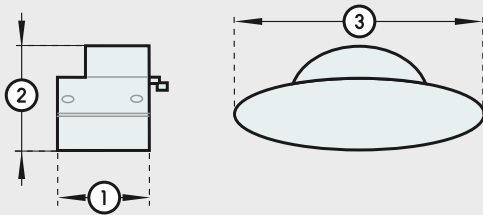

Afmetingen | Dimensions

1. Lengte | Longueur	115 mm
2. Hoogte | Hauteur	92 mm
3. Breedte | Largeur	200 mm

Accessoires | Accessoires

4-kanaals handzender Solamagic
4 canaux portable émetteur Solamagic

Kleur | Couleur	Art.-Nr. | N°art.
☐ titanium | titane	9100597

BT-4-kanaal handzender |
BT-4 canaux portable émetteur HT4

Kleur | Couleur	Art.-Nr. | N°art.
☐ titanium | titane	9100792

Afstandsbediening

Emetteur portable 1/5 canaux

1-kanaal | 1 canaux

Kleur | Couleur	Art.-Nr. | N°art.
☐ wit-grijs | blanc, gris	9100219

5-kanaal | 5 canaux

Kleur | Couleur	Art.-Nr. | N°art.
☐ wit-grijs | blanc, gris	9100220

5-kanaal scroll | 5 canaux (fonction de défilement)

Kleur | Couleur	Art.-Nr. | N°art.
☐ wit-grijs | blanc, gris	9100352