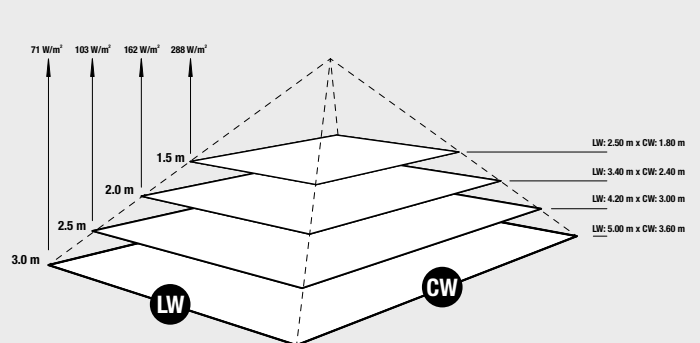

Warmte-uitstralingsdiagram | Puissance calorifique

Accessoires | Accessoires

Dim-module zonder handzender | module DIMM, sans émetteur de poche

Somfy RTS | Somfy RTS

4-kanaals handzender | 4 canaux portable émetteur

T-wandbeugel | T-support mural

Aansluitkabel, zwart of wit | Conduite de raccordement, noir ou blanc