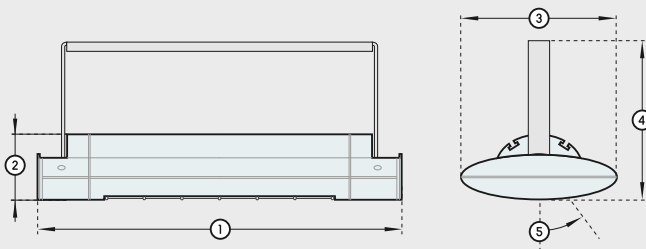

**Gewicht | Poids**

3,0 kg

**Verpakkingsinhoud | Contenu de l'emballage**

1x SOLAMAGIC SI met bevestigingsbeugel en  
aansluitkabel

1x Gebruiks- en installatiehandleiding

1x SOLAMAGIC SI avec étrier de fixation, avec

**Afmetingen | Dimensions**

|                                      |        |
|--------------------------------------|--------|
| 1. Totale lengte   Longueur totale   | 520 mm |
| 2. Hoogte   Hauteur                  | 92 mm  |
| 3. Breedte   Largeur                 | 200 mm |
| 4. Totale hoogte   Hauteur totale    | 231 mm |
| 5. Kantelhoek   Plage de basculement | 45°    |